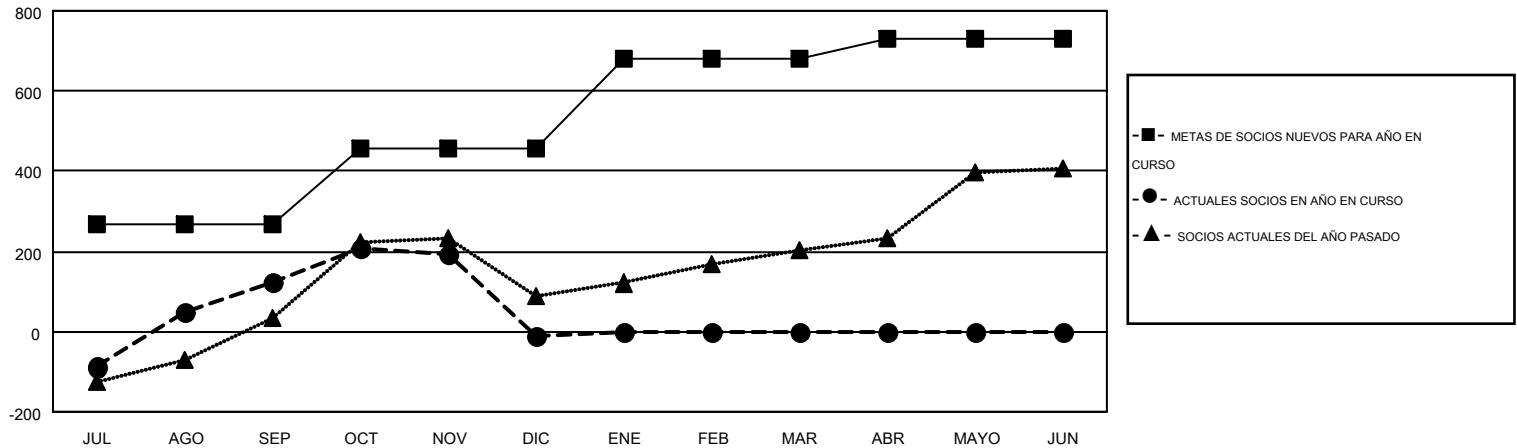

# MONTHLY MEMBERSHIP PROGRESS REPORT

Results as of: 12/31/2016

Multiple District H

LOCATION: PERU

GMT: JAIME GARCÍA CEPEDA

GMT DE AE 3

Clubes					socios				
RESULTADOS DE 2016-2017					RESULTADOS DE 2016-2017				
TRIMESTRE	META DE CLUBES NUEVOS	NUEVOS CLUBES	CLUBES DADOS DE BAJA	GANANCIA/PÉRDIDA NETA	TRIMESTRE	META DE SOCIOS NUEVOS	SOCIOS FUNDADORES Y NUEVOS SOCIOS AÑADIDOS	SOCIOS DADOS DE BAJA	GANANCIA/PÉRDIDA NETA
JUL/AGO/SEP	5	3	0	3	JUL/AGO/SEP	267	483	360	123
OCT/NOV/DIC	5	5	6	-1	OCT/NOV/DIC	190	357	493	-136
ENE/FEB/MAR	6	0	0	0	ENE/FEB/MAR	223	0	0	0
ABR/MAYO/JUN	4	0	0	0	ABR/MAYO/JUN	52	0	0	0

METAS Y CIFRA ACUMULATIVA DE CLUBES NUEVOS

METAS Y CIFRA ACUMULATIVA DE SOCIOS

CLUBES DADOS DE BAJA: 6	157 CLUBS OF 296 AÑADIERON 1 O MÁS SOCIOS NUEVOS	<u>DISTRIBUCIÓN POR SEXO</u>	
		MASCULINO	3,440 (50.49%)
<u>SOCIOS DADOS DE BAJA</u>	<a href="#">CLIC AQUÍ PARA DATOS DE SALUD DE CLUB</a>	FEMENINO	3,373 (49.51%)
FALLECIDOS		27	SOCIOS EN UNIDAD FAMILIAR
CLUB CANCELADO	85	CABEZA DE FAMILIA	954
OTRO	741	NO ES CABEZA DE FAMILIA	1,375
<b>TOTAL</b>	<b>853</b>		