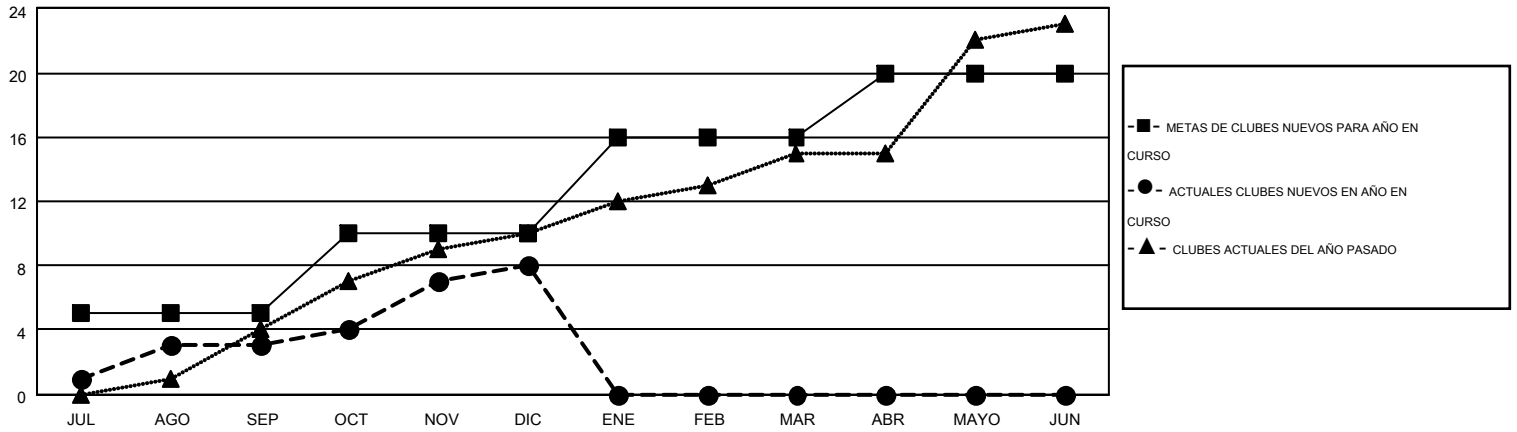

# MONTHLY MEMBERSHIP PROGRESS REPORT

Results as of: 12/31/2016

Multiple District H

LOCATION: PERU

GMT: JAIME GARCÍA CEPEDA

GMT DE AE 3

Clubes					socios				
RESULTADOS DE 2016-2017					RESULTADOS DE 2016-2017				
TRIMESTRE	META DE CLUBES NUEVOS	NUEVOS CLUBES	CLUBES DADOS DE BAJA	GANANCIA/PÉRDIDA NETA	TRIMESTRE	META DE SOCIOS NUEVOS	SOCIOS FUNDADORES Y NUEVOS SOCIOS AÑADIDOS	SOCIOS DADOS DE BAJA	GANANCIA/PÉRDIDA NETA
JUL/AGO/SEP	5	3	0	3	JUL/AGO/SEP	267	483	360	123
OCT/NOV/DIC	5	5	6	-1	OCT/NOV/DIC	190	357	493	-136
ENE/FEB/MAR	6	0	0	0	ENE/FEB/MAR	223	0	0	0
ABR/MAYO/JUN	4	0	0	0	ABR/MAYO/JUN	52	0	0	0

METAS Y CIFRA ACUMULATIVA DE CLUBES NUEVOS

METAS Y CIFRA ACUMULATIVA DE SOCIOS

CLUBES DADOS DE BAJA: 6	157 CLUBS OF 296 AÑADIERON 1 O MÁS SOCIOS NUEVOS	<u>DISTRIBUCIÓN POR SEXO</u>	
		MASCULINO	3,440 (50.49%)
<u>SOCIOS DADOS DE BAJA</u>	<a href="#">CLIC AQUÍ PARA DATOS DE SALUD DE CLUB</a>	FEMENINO	3,373 (49.51%)
FALLECIDOS		27	SOCIOS EN UNIDAD FAMILIAR
CLUB CANCELADO	85	CABEZA DE FAMILIA	954
OTRO	741	NO ES CABEZA DE FAMILIA	1,375
<b>TOTAL</b>	<b>853</b>		